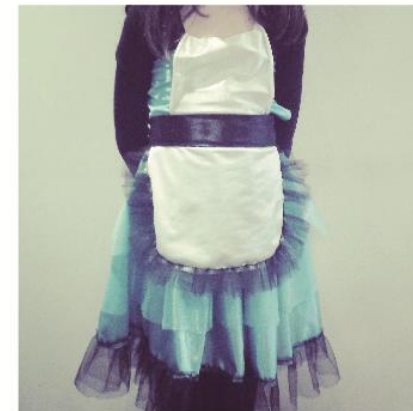

Alicia IN KARMELAND

**RUA
2015**

We're all Mad here

DESCRIPCIÓ DE LES DIFRESSES DELS PERSONATGES

**RUA
2015**

ALÍCIA

CONTINGUT DISFRESSA ALÍCIA

PEÇA DE ROBA	MATERIAL	COLOR
→ FALDILLA	Roba Carnestoltes	Blau cel
→ DAVANTAL	Roba Foam	Blanc
→ LLAÇ	Roba Carnestoltes	Negre
DIADEMA o CLIP AGAFAR LLAÇ		
MITGES (*)	Roba de mitja	Poden ser negres, blanques o estampades
→ LLAÇ CINTURA	Roba carnestoltes o ras	Negre o blanc
SAMARRETA		Negre
→ MANIGUES	Resta roba faldilla	Blau cel

Les peces de la disfressa que proporcionem en el kit son les subratllades en groc.

(*) Opció compra internet
(veure darrer full)

SOMBRERERO LOCO

CONTINGUT DISFRESSA SOMBRERERO

PEÇA DE ROBA	MATERIAL	COLOR
➔ BARRET AMB PERRUCA i TELA VERMELLA	Cartró i roba	Perruca llana taronja
FOULARD	Roba	Florejat o estampat
AMERICANA	sense determinar	Preferiblement marró
➔ 'CHORRERAS'	Roba Carnestoltes	Blanques
PANTALONS	Sense determinar	Preferiblement marrons i "pepito va de corto"
➔ BANDA BOBINES	Cartró, cinta i fils.	Diferents colors
➔ CINTES DE COLORS	cintes de seda	5 Diferents colors
➔ MOCADOR	Retalls seda	Taronja
MITJONS	Sense determinar	Estampats i desaparellats

Les peces de la disfressa que proporcionem en el kit son les subratllades en groc.

REINA DE CORS

CONTINGUT DISFRESSA REINA DE CORS

PEÇA DE ROBA	MATERIAL	COLOR
→ FALDILLA	Tul	Vermell i negre (30 tires de cada color)
SAMARRETA	Cotó/ forro polar	Negre
→ CORS	Goma Eva	Vermell amb purpurina
→ CORONA	Goma Eva	Negre i daurat purpurina
→ Opcional : Coll	Goma eva	blanca
→ MITGES (*)	Mitja	Negres o estampades
→ BANDA BLANCA/CORSE	Roba Foam	Blanc

Les peces de la disfressa que proporcionem en el kit son les subratllades en groc.

GAT CHESHIRE

CONTINGUT DISFRESSA GAT CHESHIRE

PEÇA DE ROBA	MATERIAL	COLOR
➔ COS ARBRE	Roba Foam	Marró
➔ GAT BUFANDA	Goma Eva	Combinat rosa i lila
CARA PINTADA	Segons imatge	
➔ ORELLES	Goma Eva en diadema	Lila
Opc. MOCADOR	Sense definir	Rosa o lila