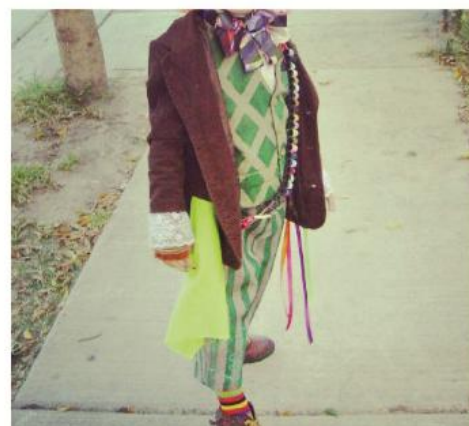

Alicia IN KARMELAND

**RUA
2015**

We're all Mad here

DESCRIPCIÓ DE LES DIFRESSES DELS PERSONATGES

**RUA
2015**

ALÍCIA

CONTINGUT DISFRESSA ALÍCIA

PEÇA DE ROBA	MATERIAL	COLOR
→ FALDILLA	Roba Carnestoltes	Blau cel
→ DAVANTAL	Roba Foam	Blanc
→ LLAÇ	Roba Carnestoltes	Negre
DIADEMA o CLIP AGAFAR LLAÇ		
MITGES (*)	Roba de mitja	Poden ser negres, blanques o estampades
→ LLAÇ CINTURA	Roba carnestoltes o ras	Negre o blanc
SAMARRETA		Negre
→ MANIGUES	Resta roba faldilla	Blau cel

Les peces de la disfressa que proporcionem en el kit son les subratllades en groc.

(*) Opció compra internet
(veure darrer full)

SOMBRERERO LOCO

CONTINGUT DISFRESSA SOMBRERERO

PEÇA DE ROBA	MATERIAL	COLOR
➔ BARRET AMB PERRUCA i TELA VERMELLA	Cartró i roba	Perruca llana taronja
FOULARD	Roba	Florejat o estampat
AMERICANA	sense determinar	Preferiblement marró
➔ 'CHORRERAS'	Roba Carnestoltes	Blanques
PANTALONS	Sense determinar	Preferiblement marrons i "pepito va de corto"
➔ BANDA BOBINES	Cartró, cinta i fils.	Diferents colors
➔ CINTES DE COLORS	cintes de seda	5 Diferents colors
➔ MOCADOR	Retalls seda	Taronja
MITJONS	Sense determinar	Estampats i desaparellats

Les peces de la disfressa que proporcionem en el kit son les subratllades en groc.

REINA DE CORS

CONTINGUT DISFRESSA REINA DE CORS

PEÇA DE ROBA	MATERIAL	COLOR
→ FALDILLA	Tul	Vermell i negre (30 tires de cada color)
SAMARRETA	Cotó/ forro polar	Negre
→ CORS	Goma Eva	Vermell amb purpurina
→ CORONA	Goma Eva	Negre i daurat purpurina
→ Opcional : Coll	Goma eva	blanca
→ MITGES (*)	Mitja	Negres o estampades
→ BANDA BLANCA/CORSE	Roba Foam	Blanc