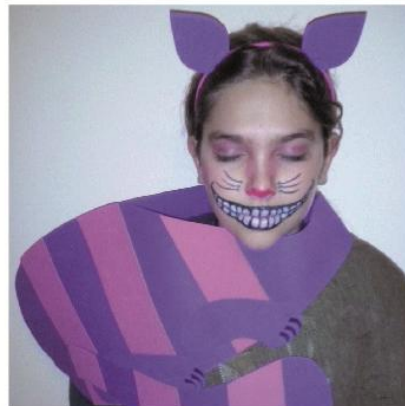

GAT CHESHIRE

CONTINGUT DISFRESSA GAT CHESHIRE

PEÇA DE ROBA	MATERIAL	COLOR
➔ COS ARBRE	Roba Foam	Marró
➔ GAT BUFANDA	Goma Eva	Combinat rosa i lila
CARA PINTADA	Segons imatge	
➔ ORELLES	Goma Eva en diadema	Lila
Opc. MOCADOR	Sense definir	Rosa o lila

Les peces de la disfressa que proporcionem en el kit son les subratllades en groc.