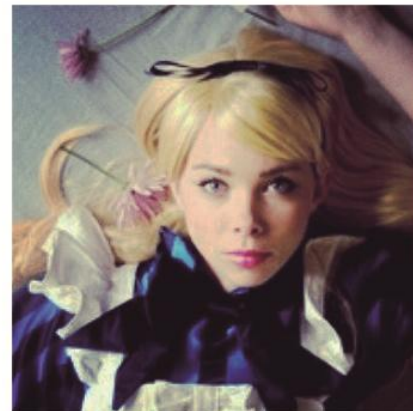

Alicia IN KARMELAND

**RUA
2015**

We're all Mad here

DESCRIPCIÓ DE LES DIFRESSES DELS PERSONATGES

**RUA
2015**

ALÍCIA

CONTINGUT DISFRESSA ALÍCIA

PEÇA DE ROBA	MATERIAL	COLOR
→ FALDILLA	Roba Carnestoltes	Blau cel
→ DAVANTAL	Roba Foam	Blanc
→ LLAÇ	Roba Carnestoltes	Negre
DIADEMA o CLIP AGAFAR LLAÇ		
MITGES (*)	Roba de mitja	Poden ser negres, blanques o estampades
→ LLAÇ CINTURA	Roba carnestoltes o ras	Negre o blanc
SAMARRETA		Negre
→ MANIGUES	Resta roba faldilla	Blau cel

Les peces de la disfressa que proporcionem en el kit son les subratllades en groc.

(*) Opció compra internet
(veure darrer full)

SOMBRERERO LOCO

CONTINGUT DISFRESSA SOMBRERERO

PEÇA DE ROBA	MATERIAL	COLOR
➔ BARRET AMB PERRUCA i TELA VERMELLA	Cartró i roba	Perruca llana taronja
FOULARD	Roba	Florejat o estampat
AMERICANA	sense determinar	Preferiblement marró
➔ 'CHORRERAS'	Roba Carnestoltes	Blanques
PANTALONS	Sense determinar	Preferiblement marrons i "pepito va de corto"
➔ BANDA BOBINES	Cartró, cinta i fils.	Diferents colors
➔ CINTES DE COLORS	cintes de seda	5 Diferents colors
➔ MOCADOR	Retalls seda	Taronja
MITJONS	Sense determinar	Estampats i desaparellats

Les peces de la disfressa que proporcionem en el kit son les subratllades en groc.

REINA DE CORS

CONTINGUT DISFRESSA REINA DE CORS

PEÇA DE ROBA	MATERIAL	COLOR
→ FALDILLA	Tul	Vermell i negre (30 tires de cada color)
SAMARRETA	Cotó/ forro polar	Negre
→ CORS	Goma Eva	Vermell amb purpurina
→ CORONA	Goma Eva	Negre i daurat purpurina
→ Opcional : Coll	Goma eva	blanca
→ MITGES (*)	Mitja	Negres o estampades
→ BANDA BLANCA/CORSE	Roba Foam	Blanc